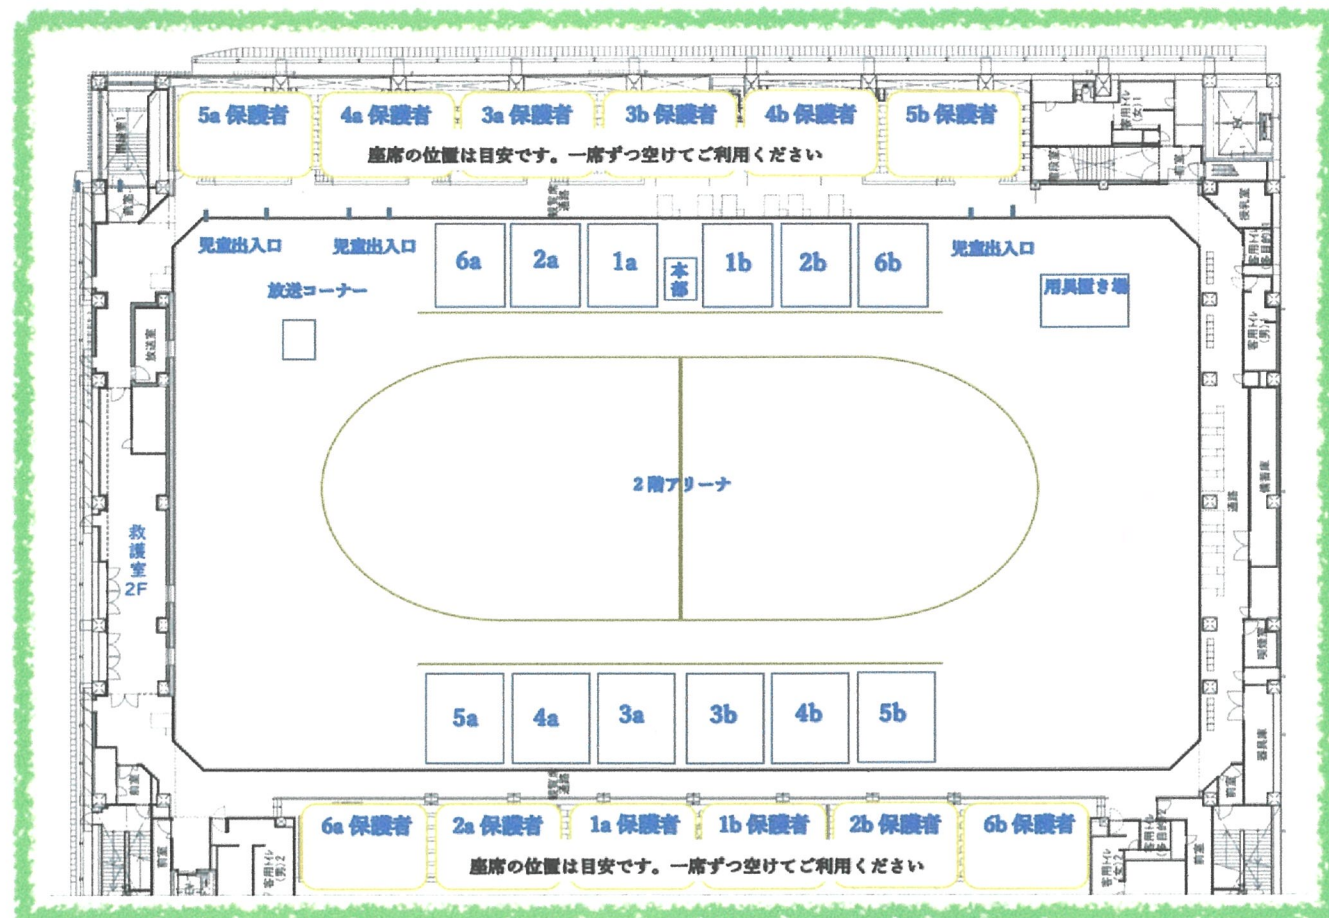

・リュックサック(中に入れるものは、

ティッシュ・タオル・水筒

アリーナ用運動靴 (上履きでも可)

赤白帽子・靴を入れる袋・予備マスク・ごみ袋)

・定期券など会場までの往復に必要な物

※ 保護者の方の横浜武道館内への出入りは自由です。1家庭につき1名までをお願いします。

※ 入場の際は、検温・消毒を済ませ、保護者証をご提示下さい。

入館後は、案内の指示に従って、お子さんと一緒に3階保護者席までお進み下さい。

※ 保護者の参観席は、3階の保護者席のみとします。2階児童席・アリーナ内には入らないで下さい。

※ 授業参観と同様、入場後は解散まで、お子さんと直接やりとりすることはできません。

※ 保護者の方は 観客席のある3階トイレをお使い下さい。

※ 客席ではマスクを着用し、間隔を空けてご着席いただきますよう、感染防止にご協力ください。

また、応援される場合も声を出さずをお願いします。

※ 写真撮影は保護者席から行えます。参観や競技のさまたげになるような行為はご遠慮下さい。